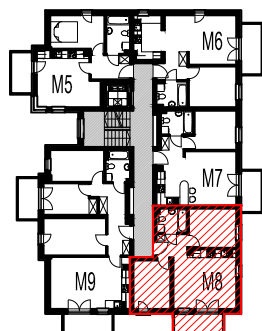

MIESZKANIE nr 8 - M8		
nr	nazwa pom.	[m2]
2.01	POKÓJ DZIENNY+KUCHNIA	19,16
2.03	HALL	3,72
2.04	ŁAZIENKA	3,76
2.05	SYPIALNIA	9,86
2.06	SYPIALNIA	9,43
	RAZEM:	45,93
B-8	BALKON	5,36

OBIEKT	DOM POD DĘBEM NA OSIEDLU LILLI WENEDY PARK
ADRES	ul. Biezanowska 122 B, Kraków
INWESTOR	multidom ul. Kraszewskiego 23, Kraków

I PIĘTRO

B2 / M8