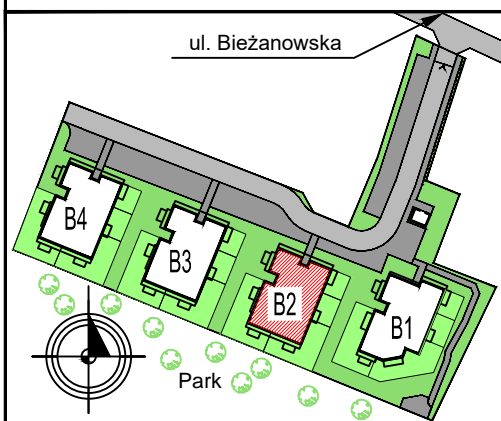

MIESZKANIE nr 8 - M8		
nr	nazwa pom.	[m2]
2.01	POKÓJ DZIENNY+KUCHNIA	19,16
2.03	HALL	3,72
2.04	ŁAZIENKA	3,76
2.05	SYPIALNIA	9,86
2.06	SYPIALNIA	9,43
	RAZEM:	45,93
B-8	BALKON	5,36

OBIEKT	DOM POD DĘBEM NA OSIEDLU LILLI WENEDY PARK
ADRES	ul. Biezanowska 122 B, Kraków
INWESTOR	multidom ul. Kraszewskiego 23, Kraków