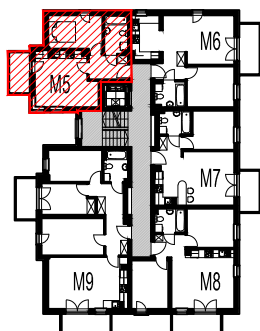

### MIESZKANIE nr 5 - M5

nr	nazwa pom.	[m2]
2.01	POKÓJ DZIENNY+KUCHNIA	17,26
2.03	HALL	4,93
2.04	ŁAZIENKA	4,49
2.05	SYPIALNIA	9,97
	RAZEM:	36.65
B-5	BALKON	4,50

OBIEKT	DOM POD DĘBEM NA OSIEDLU LILLI WENEDY PARK
ADRES	ul. Biezanowska 122 B, Kraków
INWESTOR	multidom ul. Kraszewskiego 23, Kraków

I PIĘTRO

B2 / M5