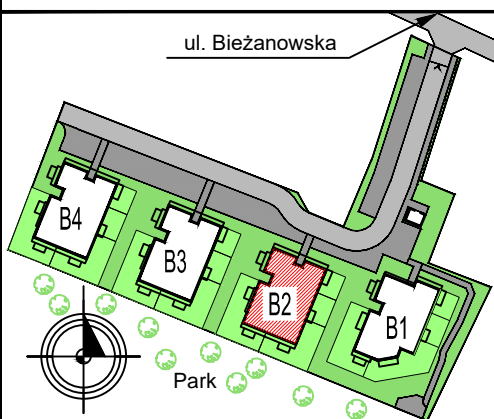

### MIESZKANIE nr 5 - M5

nr	nazwa pom.	[m2]
2.01	POKÓJ DZIENNY+KUCHNIA	17,26
2.03	HALL	4,93
2.04	ŁAZIENKA	4,49
2.05	SYPIALNIA	9,97
	RAZEM:	36.65
B-5	BALKON	4,50

OBIEKT	DOM POD DĘBEM NA OSIEDLU LILLI WENEDY PARK
ADRES	ul. Biezanowska 122 B, Kraków
INWESTOR	multidom ul. Kraszewskiego 23, Kraków