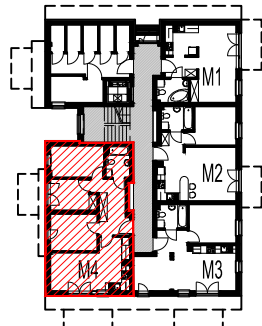

TARAS
113.42

M4

WEJŚCIE

MIESZKANIE nr 4 - M4

nr	nazwa pom.	[m ²]
1.01	POKÓJ DZIENNY+KUCHNIA	18,63
1.03	HALL	9,00
1.04	ŁAZIENKA	3,93
1.05	SYPIALNIA	9,27
1.06	SYPIALNIA	7,17
1.07	SYPIALNIA	8,95
	RAZEM:	56,95
	TARAS	113,42

OBIEKT	DOM POD DĘBEM NA OSIEDLU LILLI WENEDY PARK
ADRES	ul. Bieżanowska 122 B, Kraków
INWESTOR	multidom ul. Kraszewskiego 23, Kraków

PARTER

B2 / M4