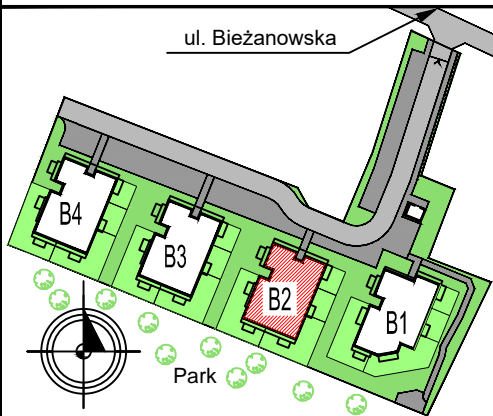

MIESZKANIE nr 18 - M18

nr	nazwa pom.	[m <sup>2</sup> ]
4.01	POKÓJ DZIENNY+KUCHNIA	23,900
4.03	HALL	6,670
4.04	ŁAZIENKA	4,38
4.05	SYPIALNIA	8,61
4.06	SYPIALNIA	10,73
	RAZEM:	54,29
B-18a	BALKON	5,55
B-18b	BALKON	10,53

OBIEKT	DOM POD DĘBEM NA OSIEDLU LILLI WENEDY PARK
ADRES	ul. Bieżanowska 122 B, Kraków
INWESTOR	multidom ul. Kraszewskiego 23, Kraków

III PIĘTRO      B2 / M18