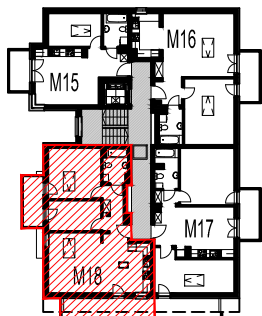

MIESZKANIE nr 18 - M18

nr	nazwa pom.	[m <sup>2</sup> ]
4.01	POKÓJ DZIENNY+KUCHNIA	23,900
4.03	HALL	6,670
4.04	ŁAZIENKA	4,38
4.05	SYPIALNIA	8,61
4.06	SYPIALNIA	10,73
	RAZEM:	54,29
B-18a	BALKON	5,55
B-18b	BALKON	10,53

OBIEKT	DOM POD DĘBEM NA OSIEDLU LILLI WENEDY PARK
ADRES	ul. Bieżanowska 122 B, Kraków
INWESTOR	multidom ul. Kraszewskiego 23, Kraków

III PIĘTRO      B2 / M18