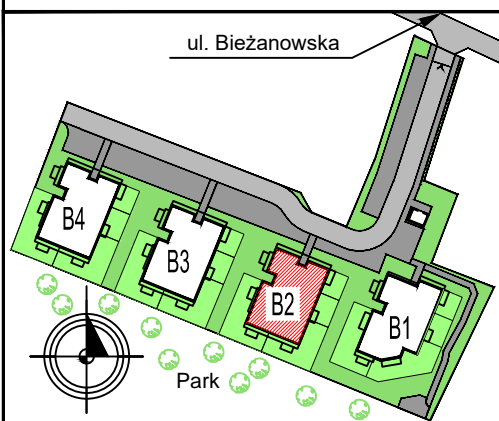

### MIESZKANIE nr 16 - M16

nr	nazwa pom.	[m2]
4.01	POKÓJ DZIENNY	21,00
4.02	WNEKA KUCHENNA	6,33
4.03	HALL	3,62
4.04	ŁAZIENKA	4,30
4.05	SYPIALNIA	12,01
	RAZEM:	47,26
B-16	BALKON	5,55

OBIEKT	DOM POD DĘBEM NA OSIEDLU LILLI WENEDY PARK
ADRES	ul. Biezanowska 122 B, Kraków
INWESTOR	multidom ul. Kraszewskiego 23, Kraków