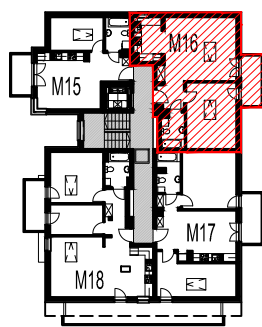

### MIESZKANIE nr 16 - M16

nr	nazwa pom.	[m2]
4.01	POKÓJ DZIENNY	21,00
4.02	WNEKA KUCHENNA	6,33
4.03	HALL	3,62
4.04	ŁAZIENKA	4,30
4.05	SYPIALNIA	12,01
	RAZEM:	47,26
B-16	BALKON	5,55

OBIEKT	DOM POD DĘBEM NA OSIEDLU LILLI WENEDY PARK
ADRES	ul. Biezanowska 122 B, Kraków
INWESTOR	multidom ul. Kraszewskiego 23, Kraków

III PIĘTRO

B2 / M16