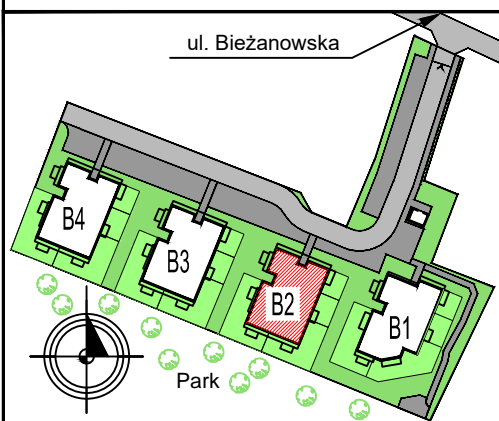

MIESZKANIE nr 15 - M15

nr	nazwa pom.	[m2]
4.01	POKÓJ DZIENNY+KUCHNIA	17,91
4.03	HALL	5,36
4.04	ŁAZIENKA	4,23
4.05	SYPIALNIA	1,93
	RAZEM:	29,43
B-15	BALKON	4,50

OBIEKT	DOM POD DĘBEM NA OSIEDLU LILLI WENEDY PARK
ADRES	ul. Biezanowska 122 B, Kraków
INWESTOR	multidom ul. Kraszewskiego 23, Kraków