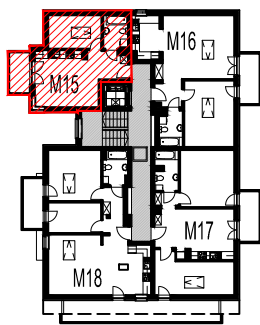

MIESZKANIE nr 15 - M15

nr	nazwa pom.	[m2]
4.01	POKÓJ DZIENNY+KUCHNIA	17,91
4.03	HALL	5,36
4.04	ŁAZIENKA	4,23
4.05	SYPIALNIA	1,93
	RAZEM:	29,43
B-15	BALKON	4,50

OBIEKT	DOM POD DĘBEM NA OSIEDLU LILLI WENEDY PARK
ADRES	ul. Biezanowska 122 B, Kraków
INWESTOR	multidom ul. Kraszewskiego 23, Kraków

III PIĘTRO

B2 / M15