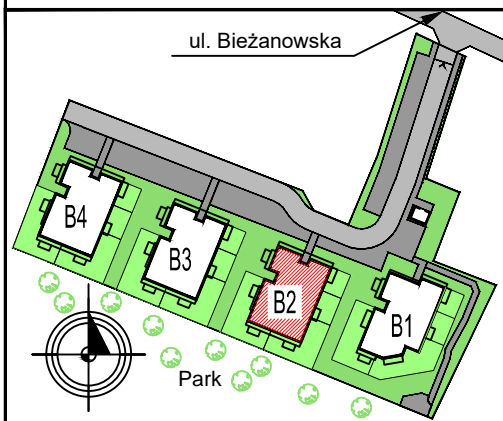

MIESZKANIE nr 14 - M14		
nr	nazwa pom.	[m2]
2.01	POKÓJ DZIENNY+KUCHNIA	21,88
2.03	HALL	9,65
2.04	ŁAZIENKA	3,79
2.05	SYPIALNIA	12,25
2.06	SYPIALNIA	8,32
2.07	SYPIALNIA	9,00
	RAZEM:	64,89
B-14a	BALKON	4,50
B-14b	BALKON	5,36

OBIEKT	DOM POD DĘBEM NA OSIEDLU LILLI WENEDY PARK
ADRES	ul. Biezanowska 122 B, Kraków
INWESTOR	multidom ul. Kraszewskiego 23, Kraków

II PIĘTRO

B2 / M14