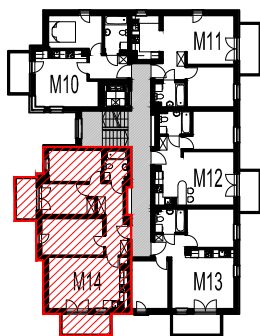

MIESZKANIE nr 14 - M14		
nr	nazwa pom.	[m2]
2.01	POKÓJ DZIENNY+KUCHNIA	21,88
2.03	HALL	9,65
2.04	ŁAZIENKA	3,79
2.05	SYPIALNIA	12,25
2.06	SYPIALNIA	8,32
2.07	SYPIALNIA	9,00
	RAZEM:	64,89
B-14a	BALKON	4,50
B-14b	BALKON	5,36

OBIEKT	DOM POD DĘBEM NA OSIEDLU LILLI WENEDY PARK
ADRES	ul. Biezanowska 122 B, Kraków
INWESTOR	multidom ul. Kraszewskiego 23, Kraków

II PIĘTRO

B2 / M14