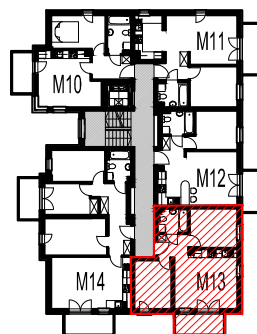

MIESZKANIE nr 13 - M13

nr	nazwa pom.	[m ²]
2.01	POKÓJ DZIENNY+KUCHNIA	19,16
2.03	HALL	3,72
2.04	ŁAZIENKA	3,72
2.05	SYPIALNIA	9,86
2.06	SYPIALNIA	9,43
	RAZEM:	45,89
B-13	BALKON	5,36

OBIEKT	DOM POD DĘBEM NA OSIEDLU LILLI WENEDY PARK
ADRES	ul. Biezanowska 122 B, Kraków
INWESTOR	multidom ul. Kraszewskiego 23, Kraków

II PIĘTRO

B2 / M13