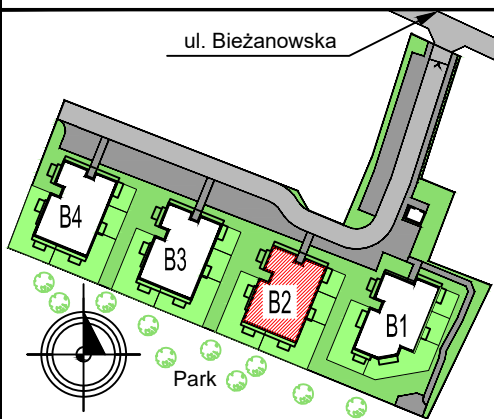

MIESZKANIE nr 13 - M13

nr	nazwa pom.	[m ²]
2.01	POKÓJ DZIENNY+KUCHNIA	19,16
2.03	HALL	3,72
2.04	ŁAZIENKA	3,72
2.05	SYPIALNIA	9,86
2.06	SYPIALNIA	9,43
	RAZEM:	45,89
B-13	BALKON	5,36

OBIEKT	DOM POD DĘBEM NA OSIEDLU LILLI WENEDY PARK
ADRES	ul. Biezanowska 122 B, Kraków
INWESTOR	multidom ul. Kraszewskiego 23, Kraków